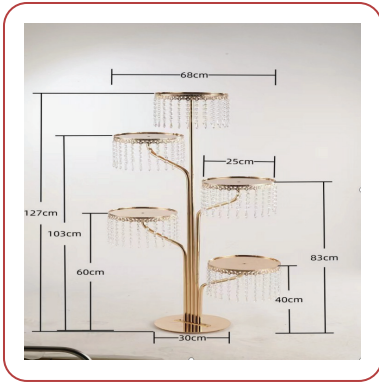

A03168 centerpieces		
SKU No.	MOQ	Price
A03168.001		$ 72.86/PC