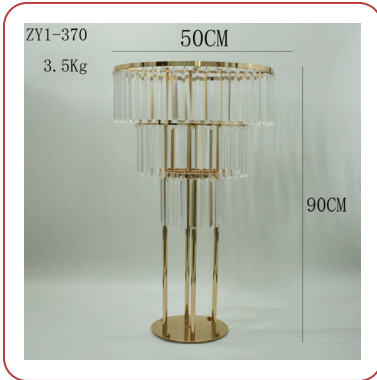

A03041		
centerpiece		
SKU No.	MOQ	Price
A03041.001	2PC	$ 31.00/PC