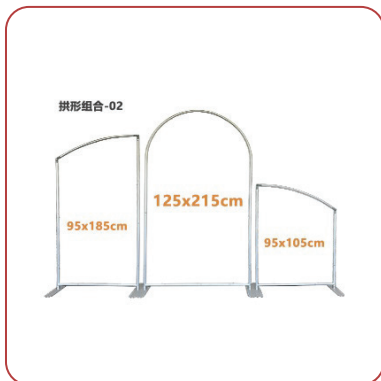

A02485

Arched Combination Background Frame-B

SKU No.	MOQ	Price
A02485.001	1SET	$ 113.00/SET
A02485.002	1SET	$ 65.00/SET
A02485.003	1SET	$ 91.00/SET