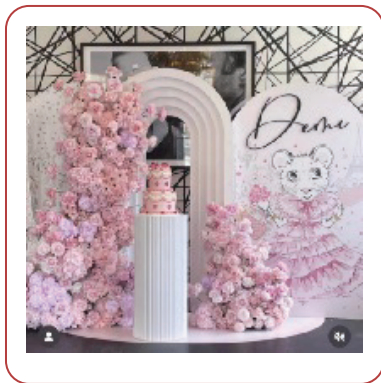

A03201		
Artificial flower garland		
SKU No.	MOQ	Price
A03201.001		$ 40.29
A03201.002		$ 128.14