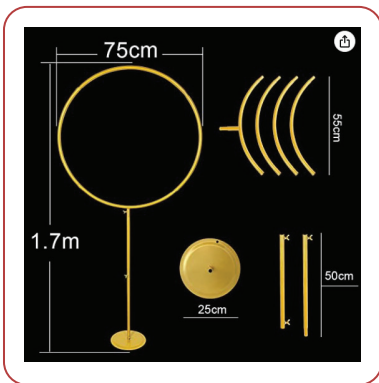

A02392

Balloon Stand(Iron)

SKU No.	MOQ	Price
A02392.001	20	$ 15.16