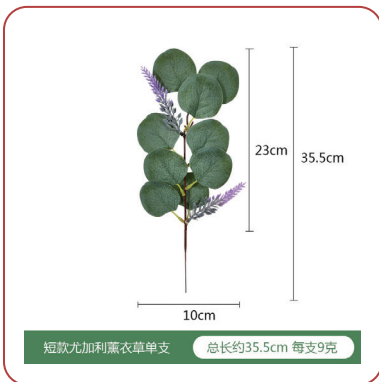

## A01320

Eucalyptus leaves 35cm

SKU No.	MOQ	Price
A01320.001	100PC	\$ 0.28/PC