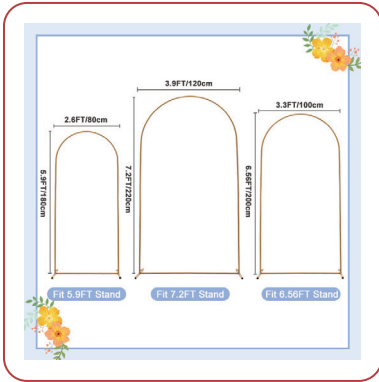

A03044

3 pcs gold frame

SKU No.	MOQ	Price
A03044.001		$ 48.00/SET
A03044.002		$ 30.00/SET
A03044.003		$ 36.00/SET